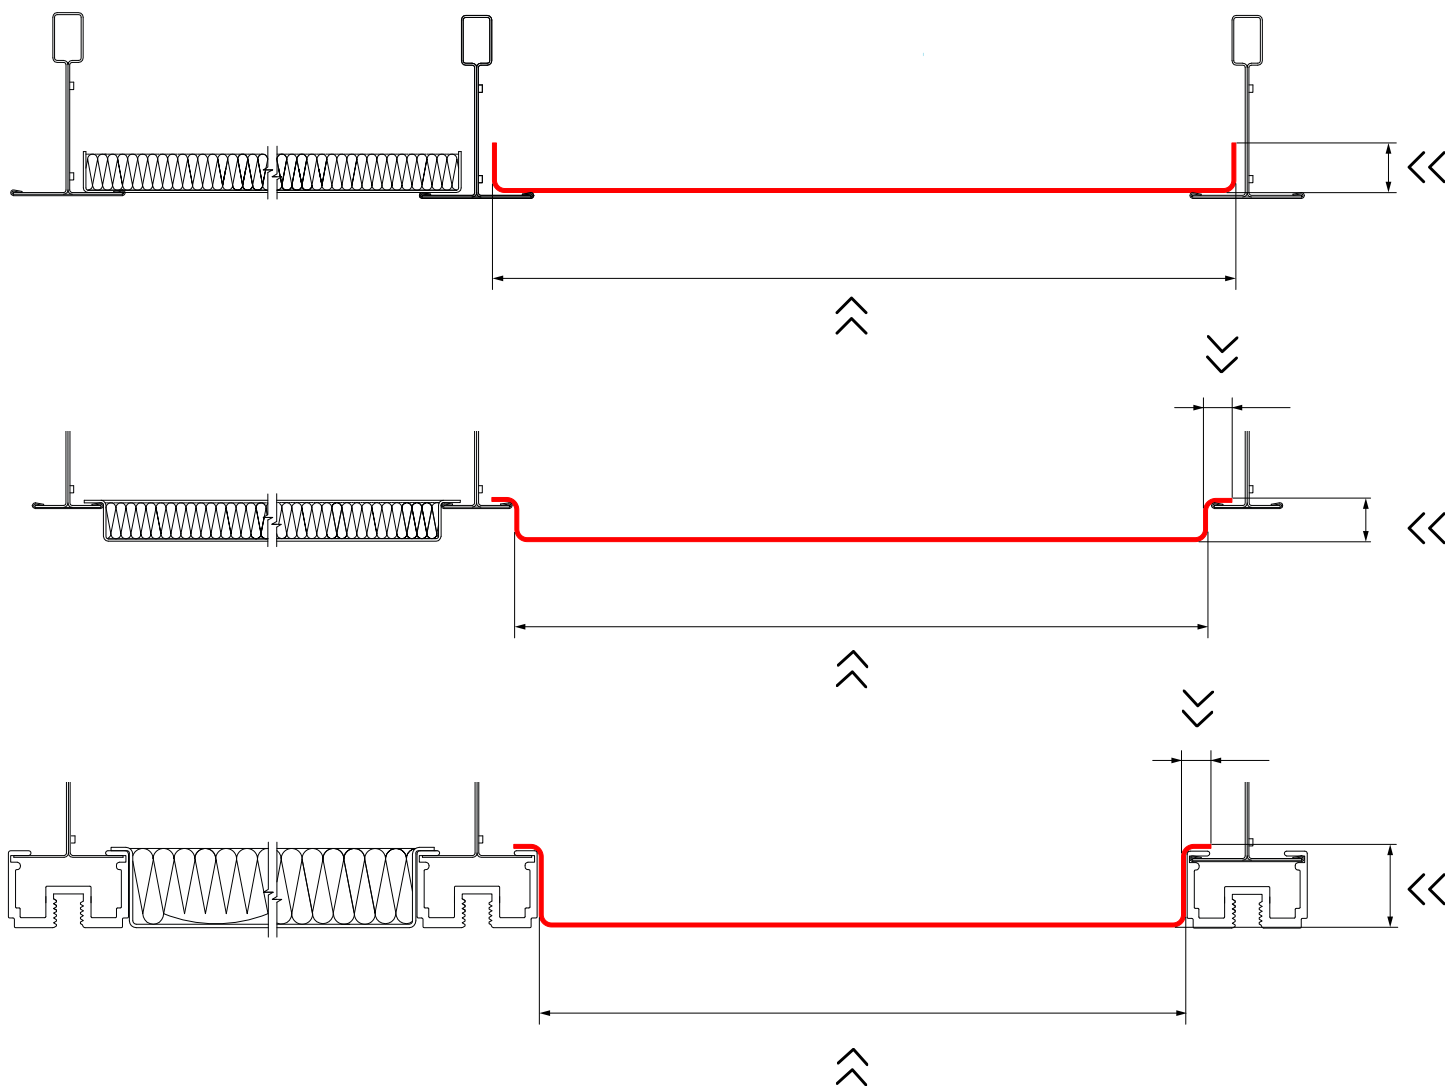

Mezzo : une flexibilité sans frontières

Mezzo offre une flexibilité transformatrice, s'adaptant à l'ambiance de la pièce et à la structure actuelle du plafond. Notre expertise permet des solutions d'éclairage modernes et rentables, éliminant la nécessité de modifier le plafond modulaire.

Différents types de plafonds

⤴* DIMENSIONS PERSONNALISÉES

Pour une intégration transparente de Mezzo dans votre plafond existant ou conçu, garantissant un alignement affleurant sans saillies, une demande personnalisée comprenant des mesures précises est indispensable. Nos solutions flexibles s'adaptent à tous les défis d'intégration, redynamisant votre espace avec des solutions d'éclairage innovantes.