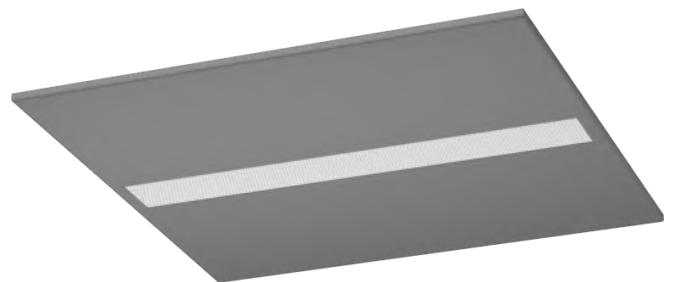

Micro Prisme = Micro-p