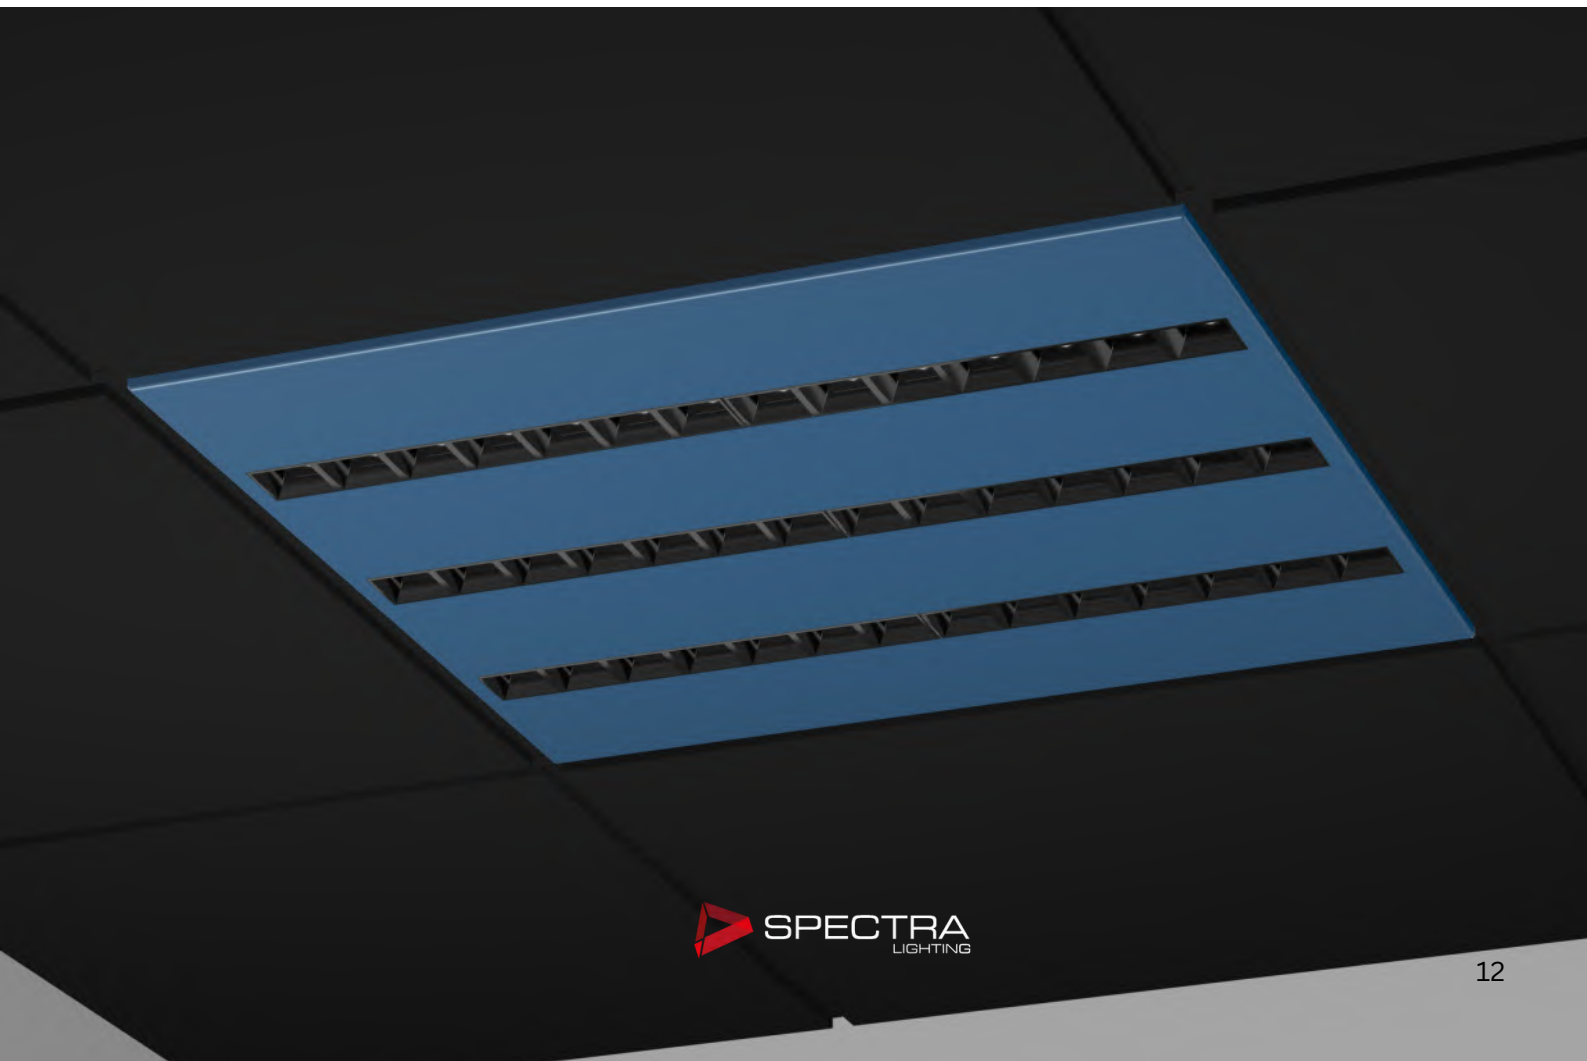

Mezzo : Inspirations de Couleurs