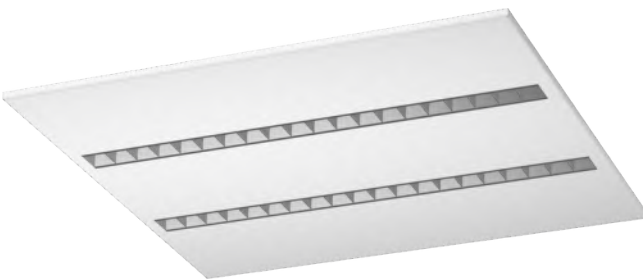

## Mezzo : Lumière de haute qualité

Mezzo offre une diversité de solutions optiques produisant des effets lumineux précis adaptés à des besoins spécifiques.

Noir Darklight

Blanc Darklight

Raster = Louvre

Micro Prisme = Micro-p