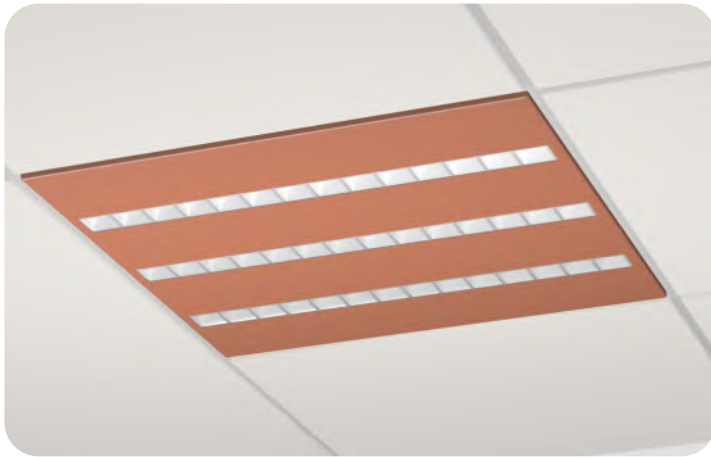

Mezzo : Inspirations de Couleurs

Mezzo offre une variété d'options de couleurs, allant des teintes standard aux teintes personnalisées tendance.

couleur principale

.03		RAL9005 noir
.07		RAL7016 anthracite
.02		RAL9006 gris
.01		RAL9016 blanc
.91		RAL9003 blanc mat
.05		RAL9010 blanc chaud

couleur individuelle

.94		red copper
.06		metallic gold matt
.98		desert storm
.96		roman gold
.97		crown gold
.95		chrom
.00		transparent alu

couleur créative

.88		terra glow
.89		olive whisper
.99		capri blue
.92		sandstone glow
.90		ashen cream

Mezzo est disponible dans une gamme de couleurs RAL sur demande.