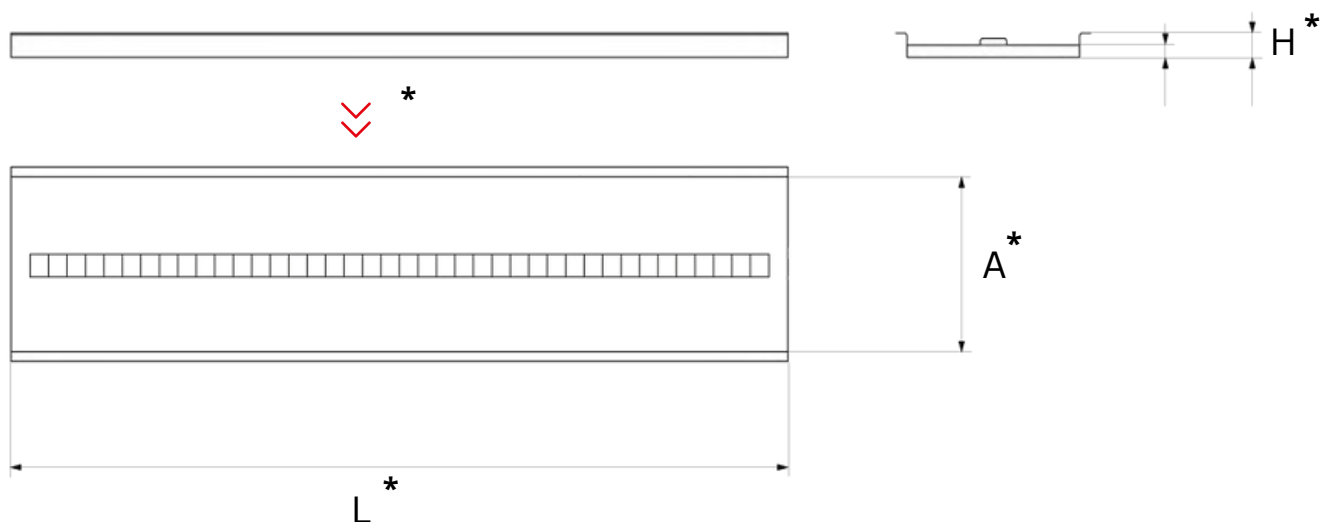

La conception adaptative de Mezzo

Notre flexibilité de fabrication innovante nous permet de concevoir une lumière sur mesure parfaitement adaptée à vos besoins. Le montage de votre luminaire personnalisé est méticuleusement conçu en fonction de vos spécifications et de la structure de votre plafond.

Le montage de votre luminaire personnalisé est méticuleusement conçu avec une pièce de fixation spécialisée pour une intégration sans faille le long du côté L.

Échantillon

Le montage de votre luminaire personnalisé est soigneusement conçu avec une pièce de fixation spécialisée pour une intégration sans faille le long du côté A.